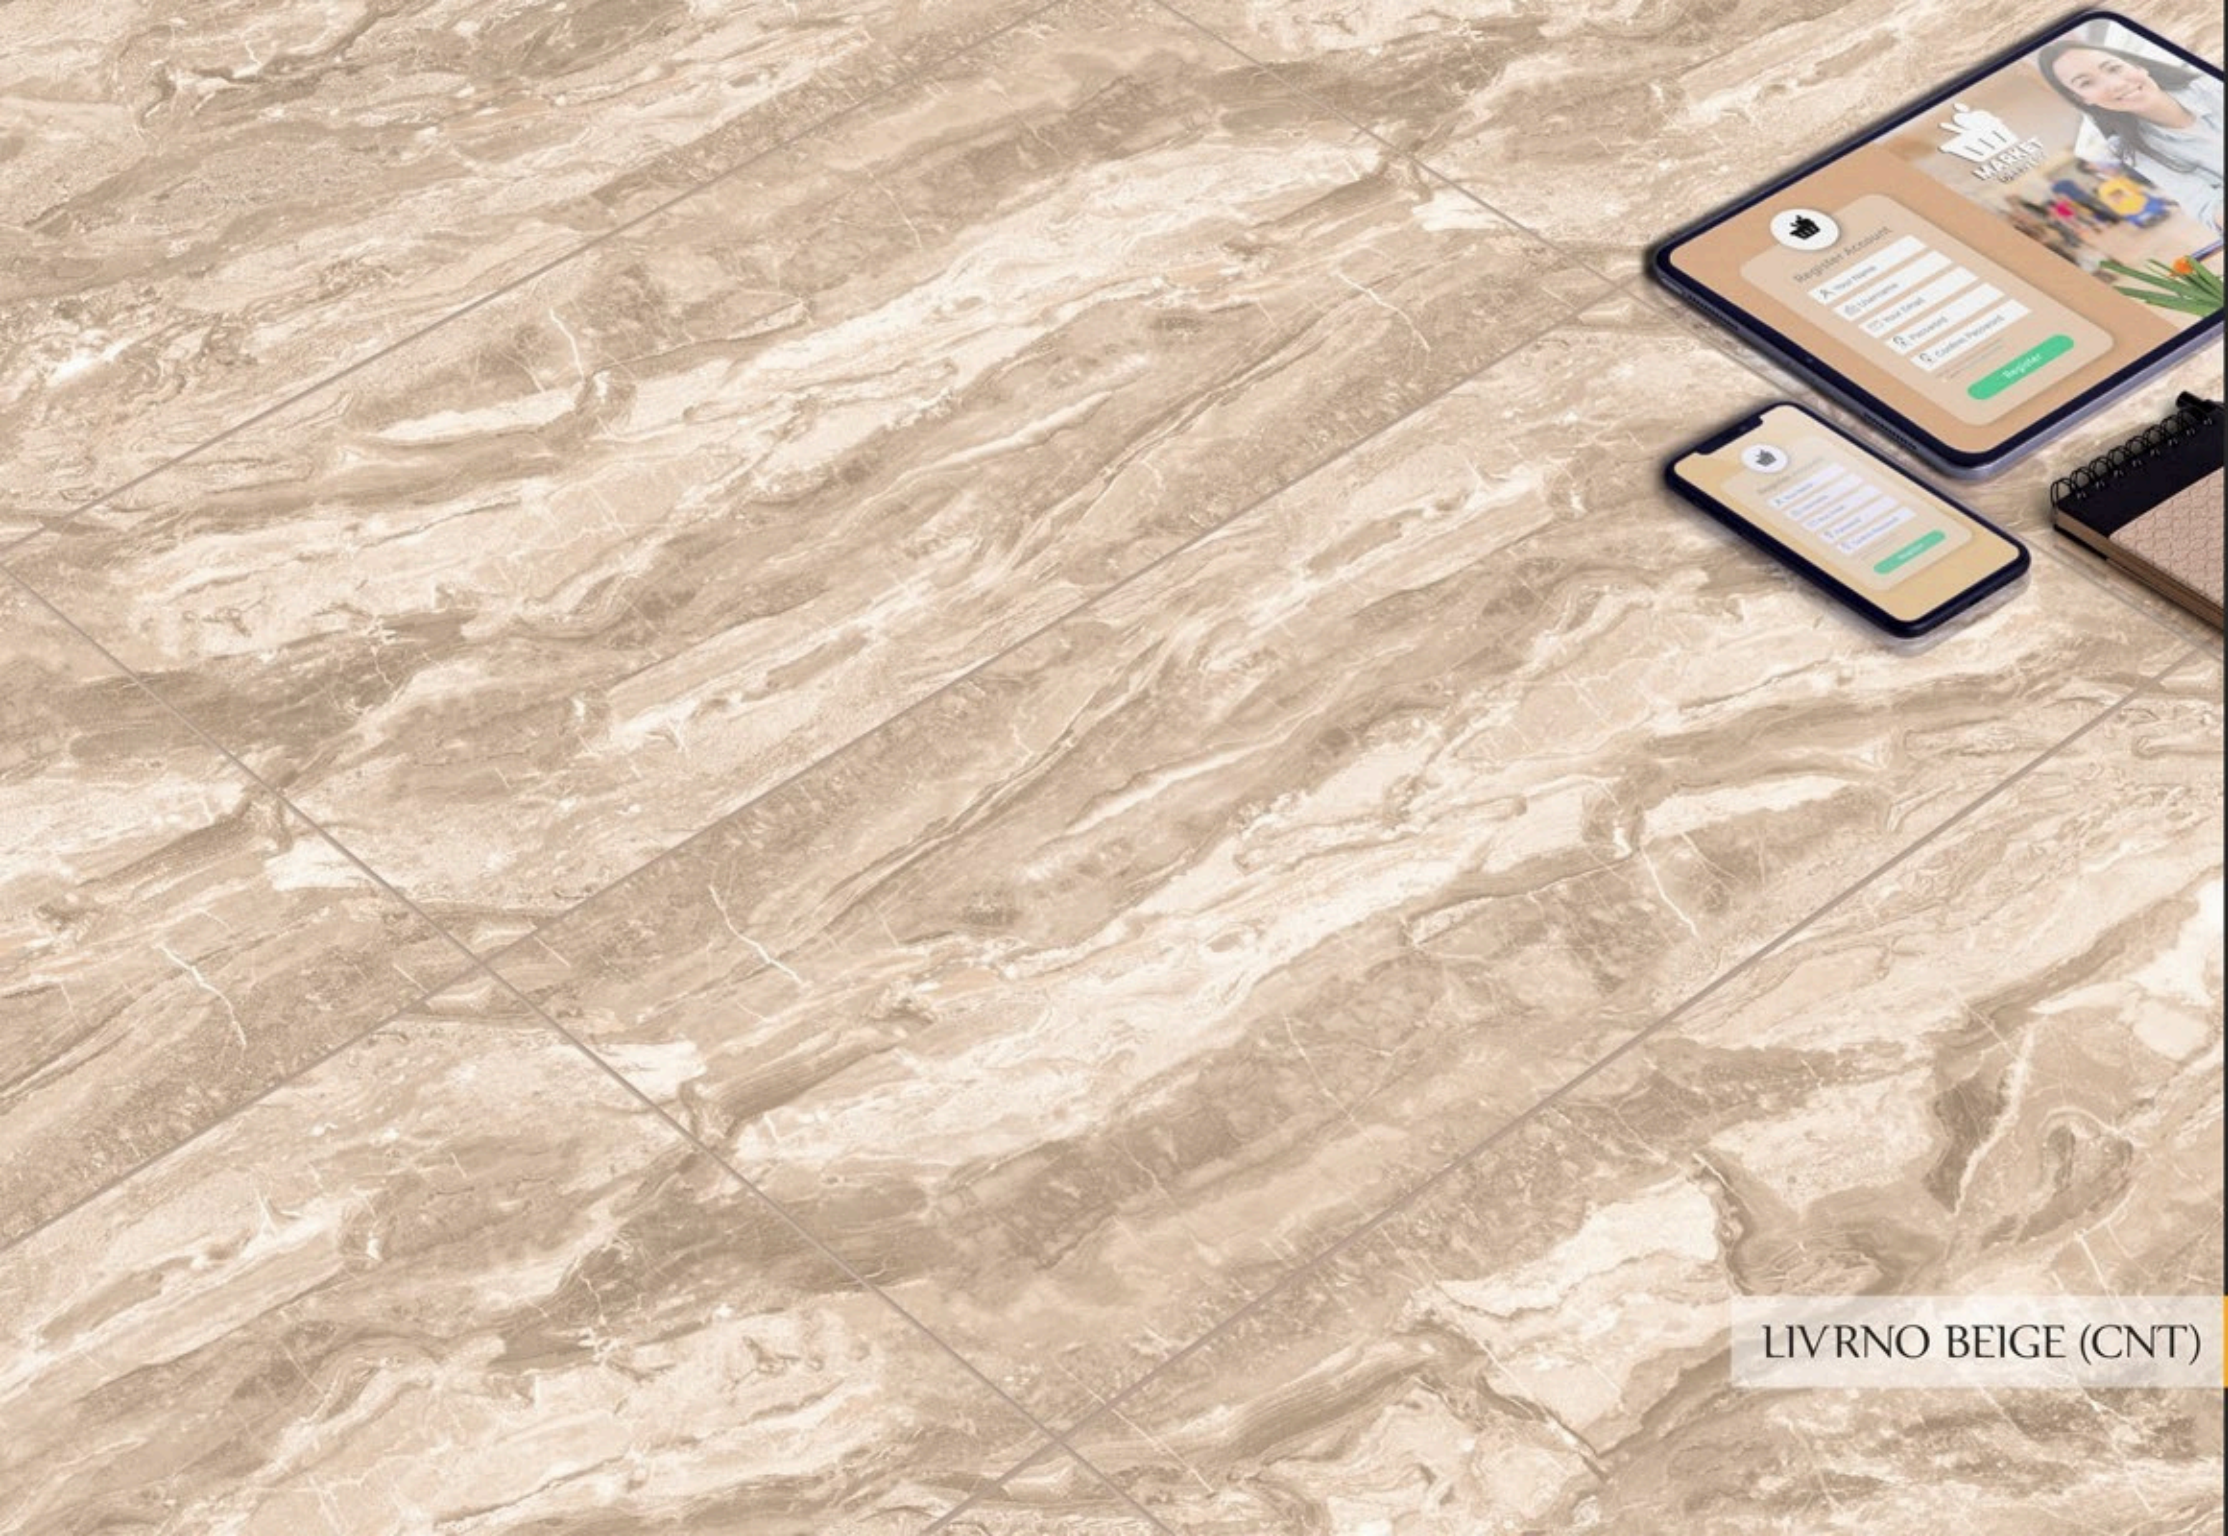

AG

ARACIA GRANITO

CALCUTTA STATUARIO (CNT)

CONTINUA | 600 x 1200MM

AG

ARACIA GRANITO

LEVENT NATURAL (CNT)

CONTINUA | 600 x 1200MM